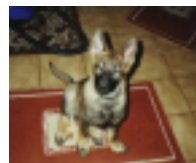

Beschreibung:

Mittelgroß, noch gehaltvoll, mittelkräftig, genügend trocken und fest, betont gestreckt, guter Ausdruck, gut pigmentiert, feminin. Flacher Widerrist, leichter Knick dahinter, kurze, abschüssige Kruppe. Der Oberarm ist etwas kurz und etwas steil, hinten gut gewinkelt, etwas kurze Unterbrust, gerade Front. Hinten geradetretend, etwas losse Ellebogen, genügend kraftvolle, genügend raumgreifende Gänge. Sicheres Wesen, TSB ausgeprägt; läßt ab.

V. Harte belastbare Zuchthündin mit sehr guter Führigkeit.

Bosco von der Hagenmühle
 Wurftag: 27.10.2005
 AKz: SchH3

Vito vom Waldwinkel
 AKz: VPG3

Blanka vom Patscherkofel
 AKz: SchH 3

Hexe vom Wildferdeland
 Wurftag: 12.10.2003
 AKz: SchH 1 (C: 98)